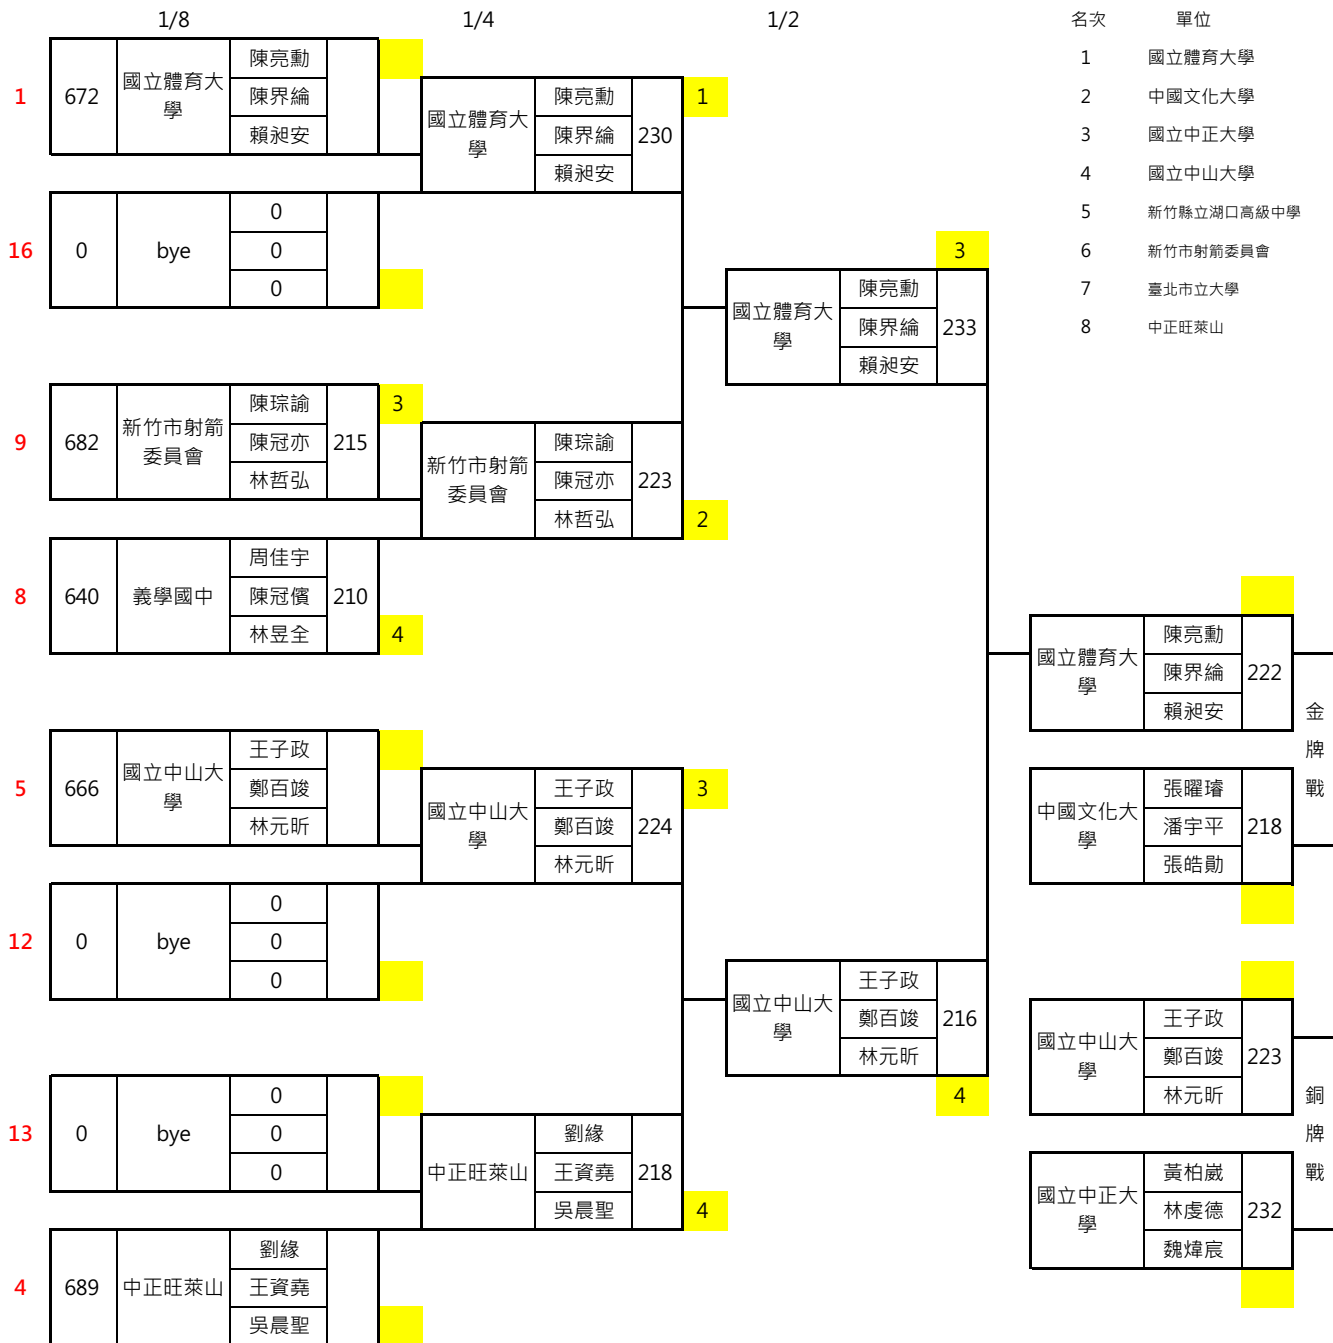

108年全國理事長盃射箭錦標賽

複合弓男子組 團體對抗賽

裁判長:

競賽組:

紀錄組:

	1/8	1/4	1/2
3	676 國立中正大學 黃柏崱 林虔德 魏煒宸	國立中正大學 黃柏崱 林虔德 魏煒宸	229 5
14	0 bye 0 0		5
11	629 箭簇射箭聯盟 廖家聖 秦偉珉 林建昌	臺北市立大學 陳伯楷 王斯玄 黃振哲	221 6
6	668 臺北市立大學 陳伯楷 王斯玄 黃振哲		6
7	666 新竹縣立湖口高級中學 陳宏溢 邱柏恩 彭洛恩	新竹縣立湖口高級中學 陳宏溢 邱柏恩 彭洛恩	214 224 7
10	626 國立台灣體育運動大學 尤澤雄 黃韋傑 陳琮仁		213 8
15	0 bye 0 0	中國文化大學 張曜璿 潘宇平 張皓勛	228 8
2	692 中國文化大學 張曜璿 潘宇平 張皓勛		
		中國文化大學 張曜璿 潘宇平 張皓勛	227 5

裁判長:

競賽組:

紀錄組: