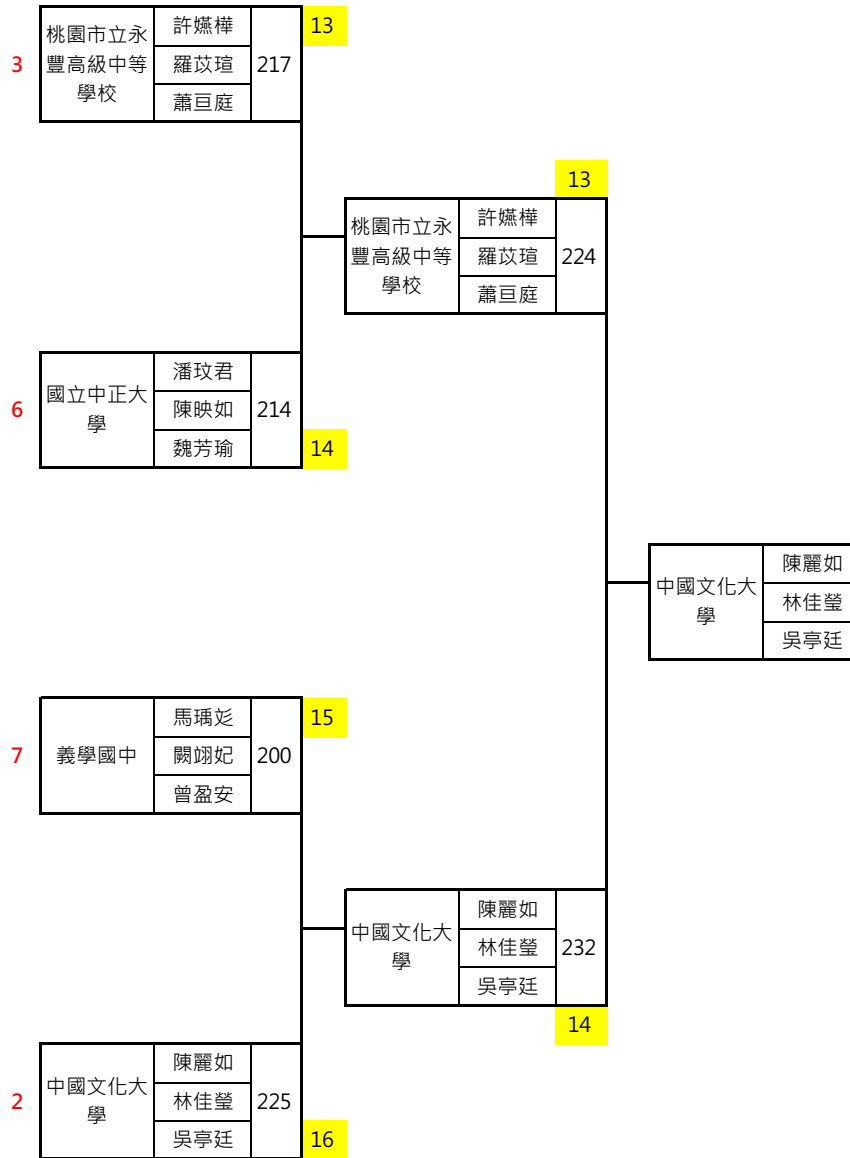

# 108年全國理事長盃射箭錦標賽

## 複合弓女子組 個人對抗賽

裁判長:

競賽組:

紀錄組:

1/4

1/2

裁判長:

競賽組:

紀錄組: