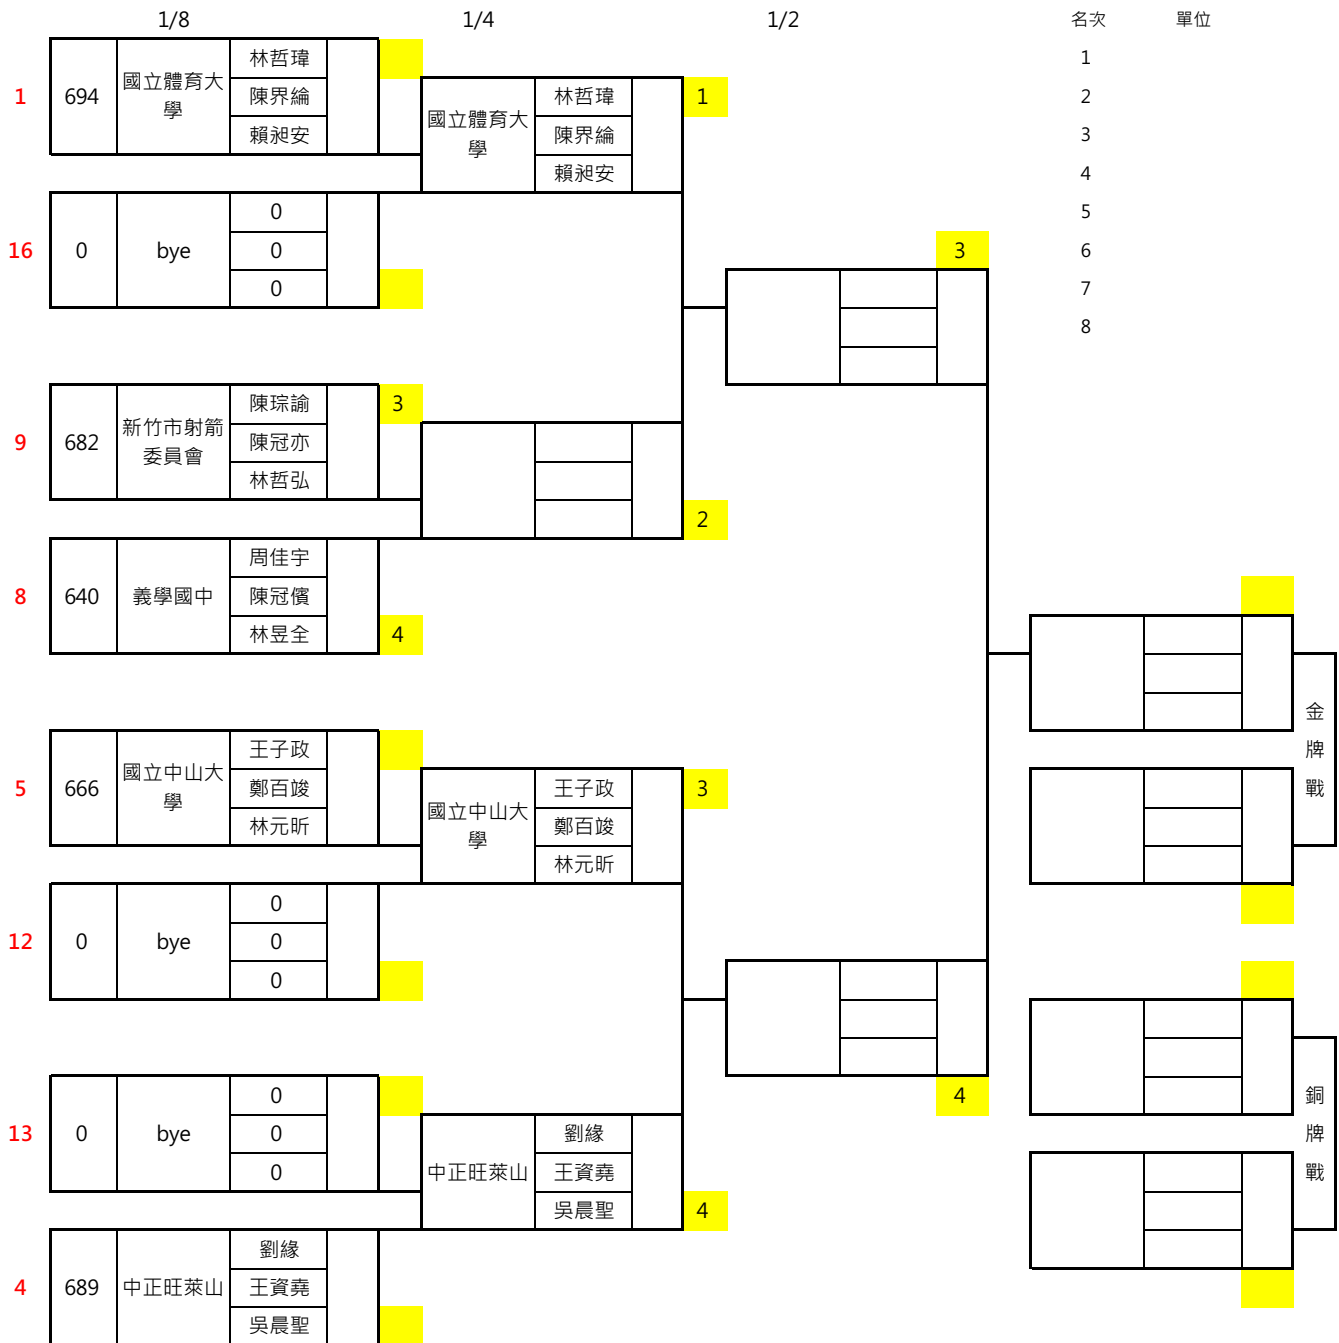

108年全國理事長盃射箭錦標賽

複合弓男子組團體賽

靶位	單位	團/混	姓名	50M	50M	個人 總分		團體 總分	團體 排名	10+X
2B	國立體育大學	T	林哲璋	342	352	694	1	2064	1	
3B	國立體育大學	T	陳界綸	346	348	694	1			
4B	國立體育大學	T	陳亮勳	334	338	672	1			
5B	國立體育大學	T	賴昶安	334	342	676	1			
16C	中國文化大學	T	張曜璿	344	348	692	2	2047	2	
17C	中國文化大學	T	潘宇平	341	342	683	2			
18C	中國文化大學	T	張皓勳	334	338	672	2			
19C	中國文化大學	T	林家慶	317	330	647	2			
4A	國立中正大學	T	黃柏崴	334	342	676	3	2040	3	
5A	國立中正大學	T	林虔德	339	340	679	3			
6A	國立中正大學	T	魏煒宸	346	339	685	3			
7A	國立中正大學	T	黃聖道	331	330	661	3			
17B	中正旺萊山	T	劉緣	342	347	689	4	2016	4	
18B	中正旺萊山	T	王資堯	333	331	664	4			
19B	中正旺萊山	T	吳晨聖	326	337	663	4			
1A	國立中山大學	T	王子政	331	335	666	5	2008	5	
2A	國立中山大學	T	鄭百竣	341	337	678	5			
3A	國立中山大學	T	林元昕	332	332	664	5			
10A	臺北市立大學	T	陳伯楷	345	323	668	6	1967	6	
11A	臺北市立大學	T	王斯玄	326	333	659	6			
12A	臺北市立大學	T	彭毅軒	324	293	617	6			
13A	臺北市立大學	T	黃振哲	318	322	640	6			
8C	新竹縣立湖口高級中學	T	陳宏溢	329	337	666	7	1962	7	
9C	新竹縣立湖口高級中學	T	邱柏恩	289	330	619	7			
10C	新竹縣立湖口高級中學	T	彭洛恩	336	341	677	7			
11C	新竹縣立湖口高級中學	T	甄容祥	0	0	0	7			
12C	義學國中	T	周佳宇	319	321	640	8	1950	8	
13C	義學國中	T	陳冠儉	319	330	649	8			
14C	義學國中	T	林昱全	321	340	661	8			
15C	義學國中	T	王成翎	309	328	637	8			
6B	新竹市射箭委員會	T	陳琮諭	341	341	682	9	1930	9	
7B	新竹市射箭委員會	T	陳冠亦	324	318	642	9			
8B	新竹市射箭委員會	T	林哲弘	301	305	606	9			
14A	國立台灣體育運動大學	T	張朝幃	283	294	577	10	1893	10	
15A	國立台灣體育運動大學	T	尤澤雄	308	318	626	10			
16A	國立台灣體育運動大學	T	黃韋傑	326	330	656	10			
17A	國立台灣體育運動大學	T	陳琮仁	297	314	611	10			
1C	箭簇射箭聯盟	T	廖家聖	304	325	629	11	1847	11	
2C	箭簇射箭聯盟	T	秦偉珉	302	310	612	11			
3C	箭簇射箭聯盟	T	呂金謙	209	304	513	11			
4C	箭簇射箭聯盟	T	林建昌	309	297	606	11			

裁判長：

競賽組：

紀錄組：

108年全國理事長盃射箭錦標賽

複合弓男子組 團體對抗賽

裁判長:

競賽組:

紀錄組: