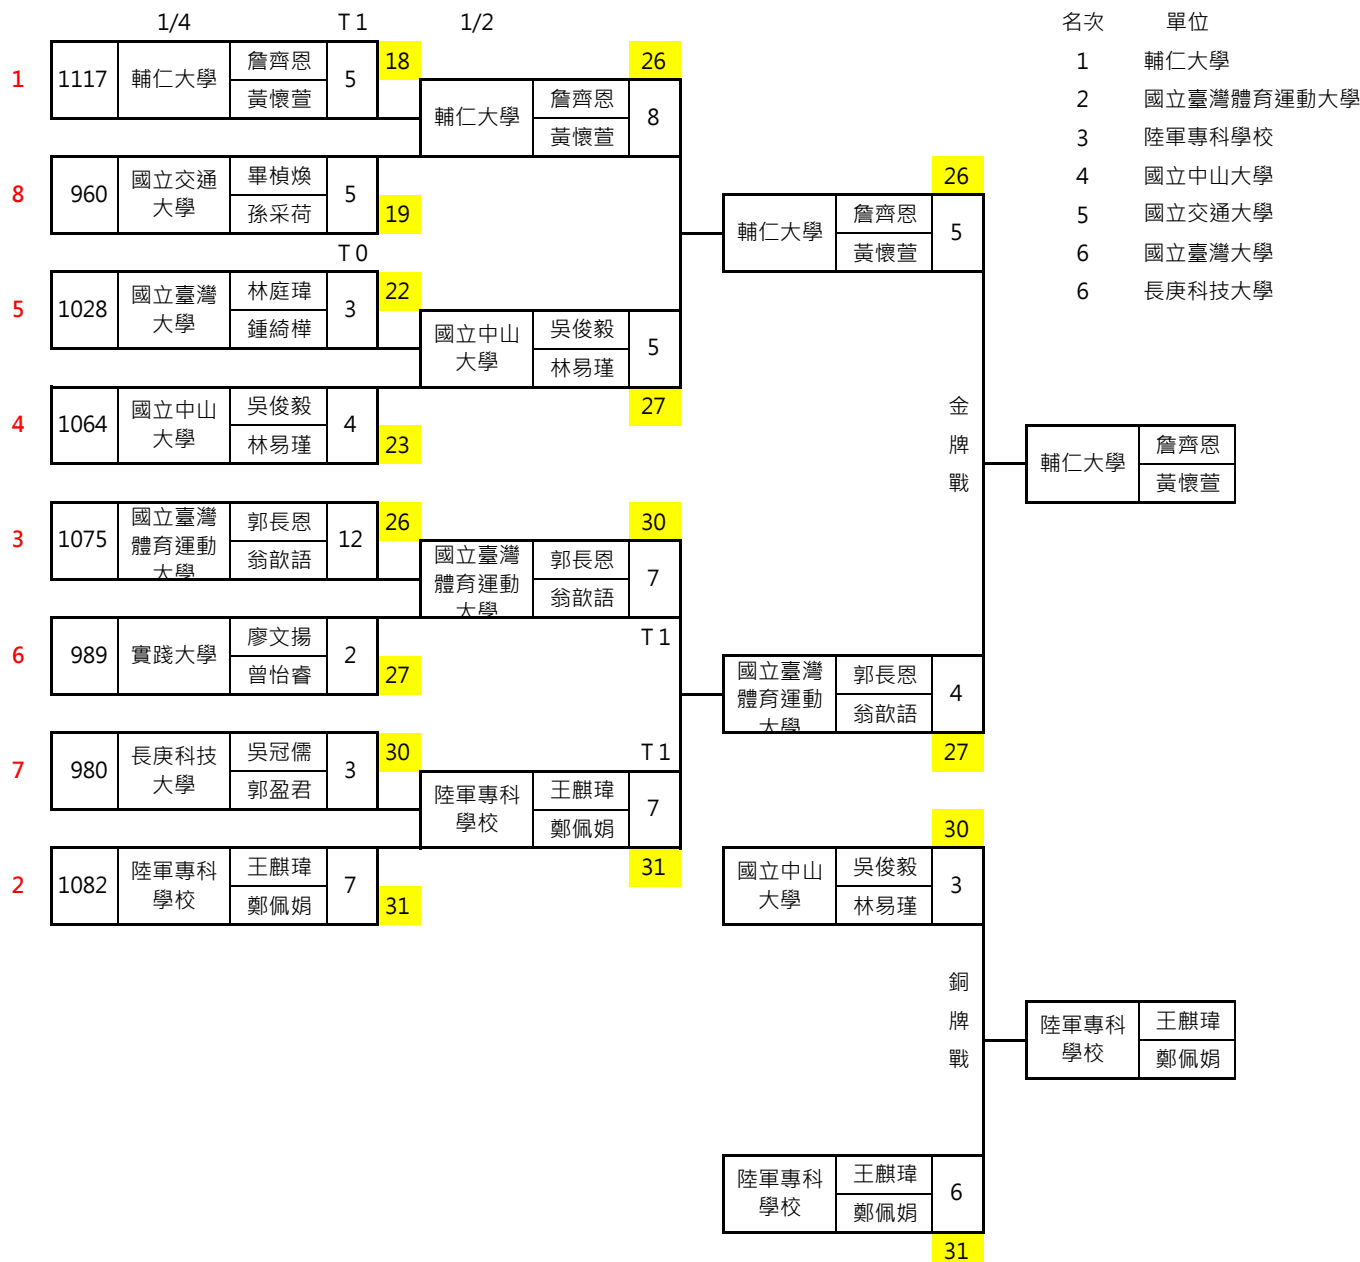

103年全國大專校院運動會 一般組 混雙對抗賽

裁判長：

競賽組：

紀錄組：