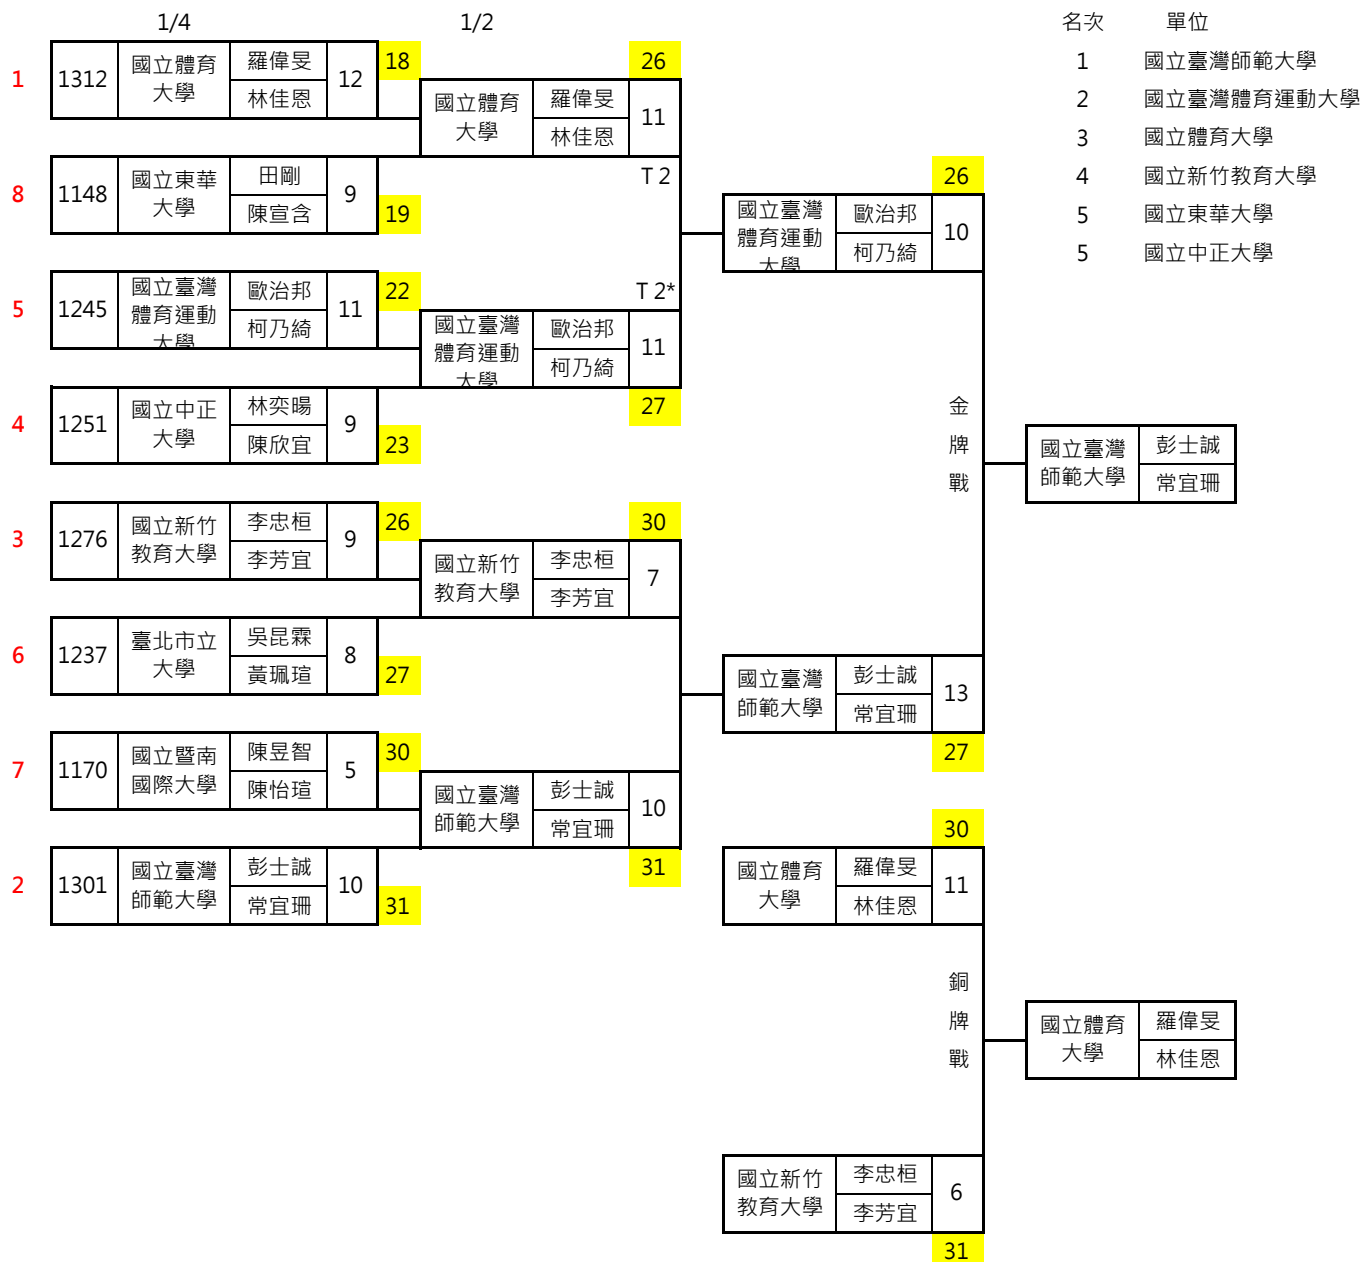

# 103年全國大專校院運動會 公開男子組 個人對抗賽

裁判長：

競賽組：

紀錄組：

# 103年全國大專校院運動會 公開女子組 個人對抗賽

裁判長：

競賽組：

紀錄組：

# 103年全國大專校院運動會 公開組 混雙對抗賽

- | 名次 | 單位         |
|----|------------|
| 1  | 國立臺灣師範大學   |
| 2  | 國立臺灣體育運動大學 |
| 3  | 國立體育大學     |
| 4  | 國立新竹教育大學   |
| 5  | 國立東華大學     |
| 5  | 國立中正大學     |

裁判長：

競賽組：

紀錄組：