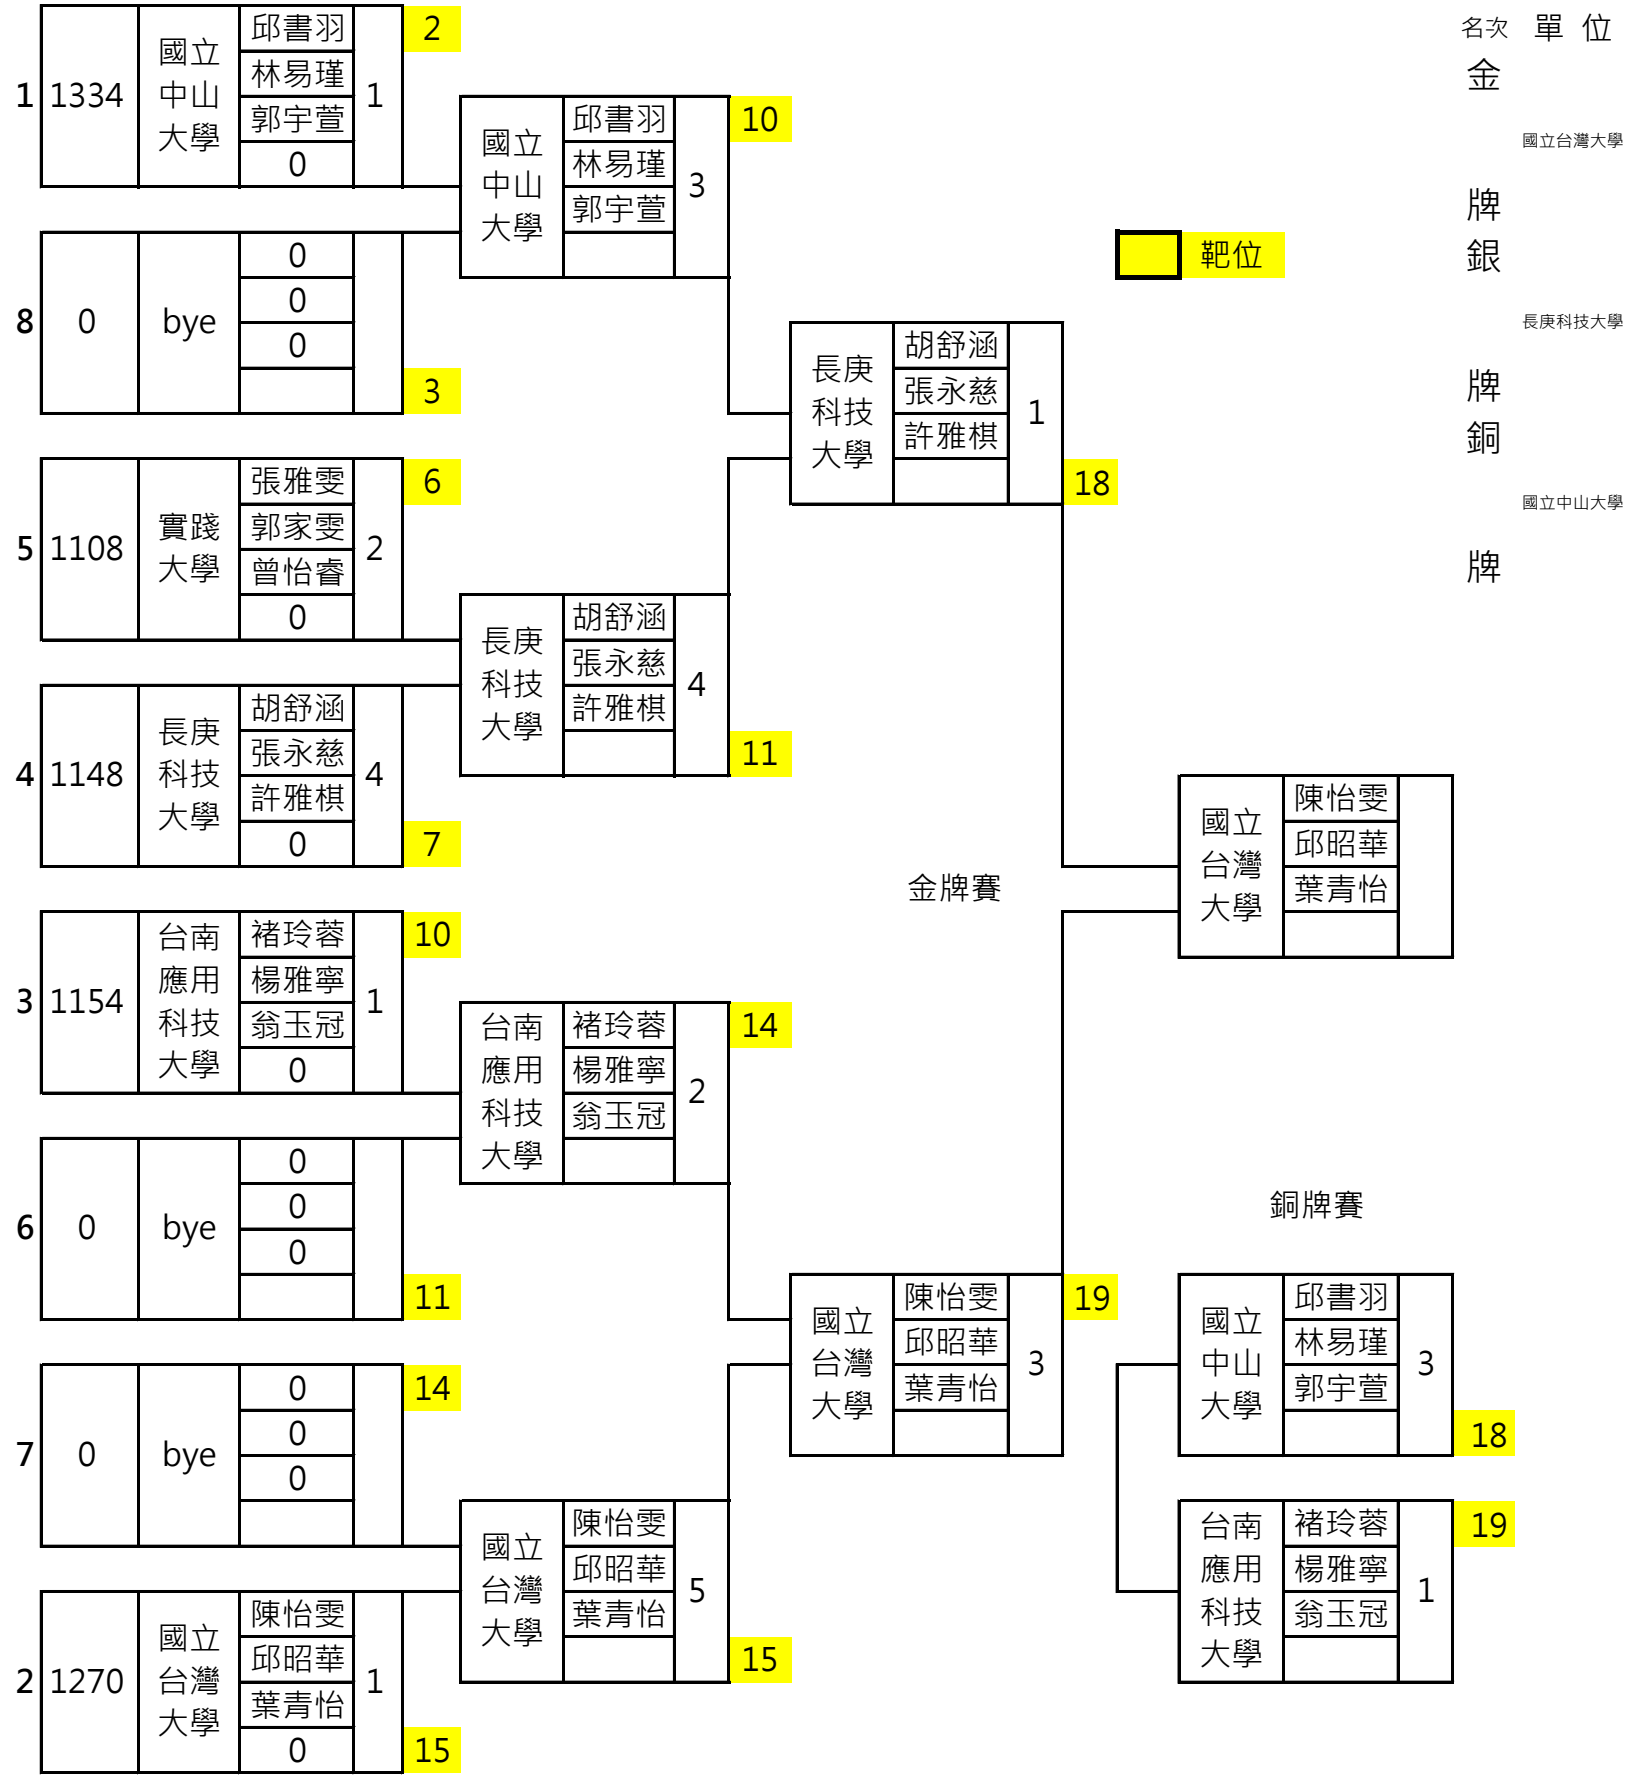

101年全國大專校院運動會

一般男子組團體對抗賽

裁判長：

競賽組：

紀錄組：

101年全國大專校院運動會

一般女子組團體對抗賽

裁判長：

競賽組：

紀錄組：