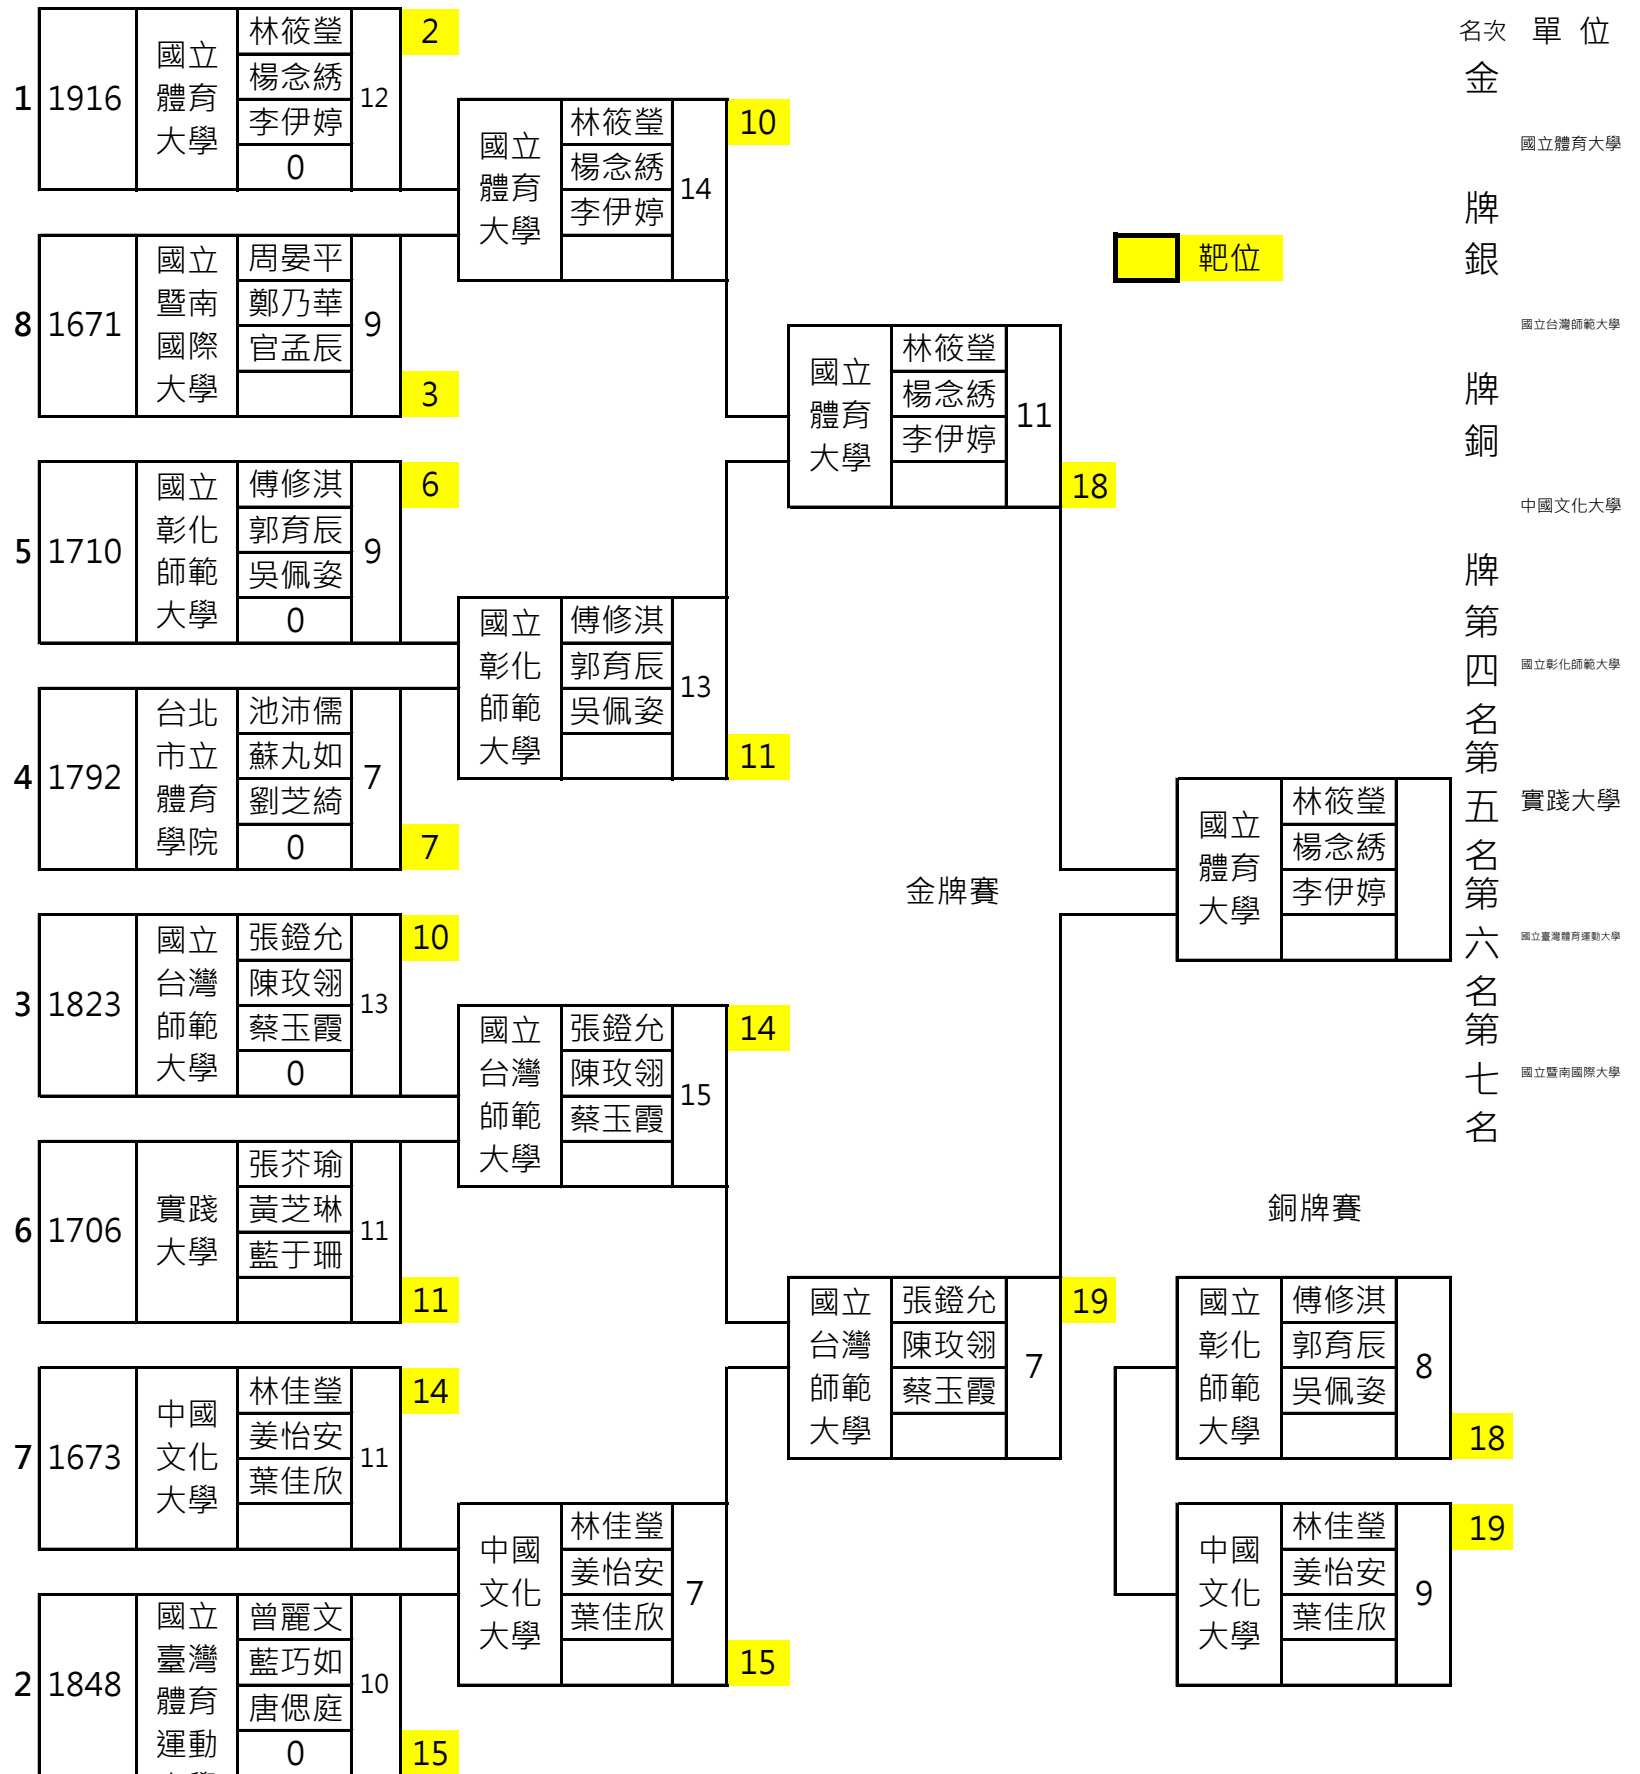

101年全國大專校院運動會

公開男子組團體對抗賽

101年全國大專校院運動會

公開女子組團體對抗賽

裁判長：

競賽組：

紀錄組：