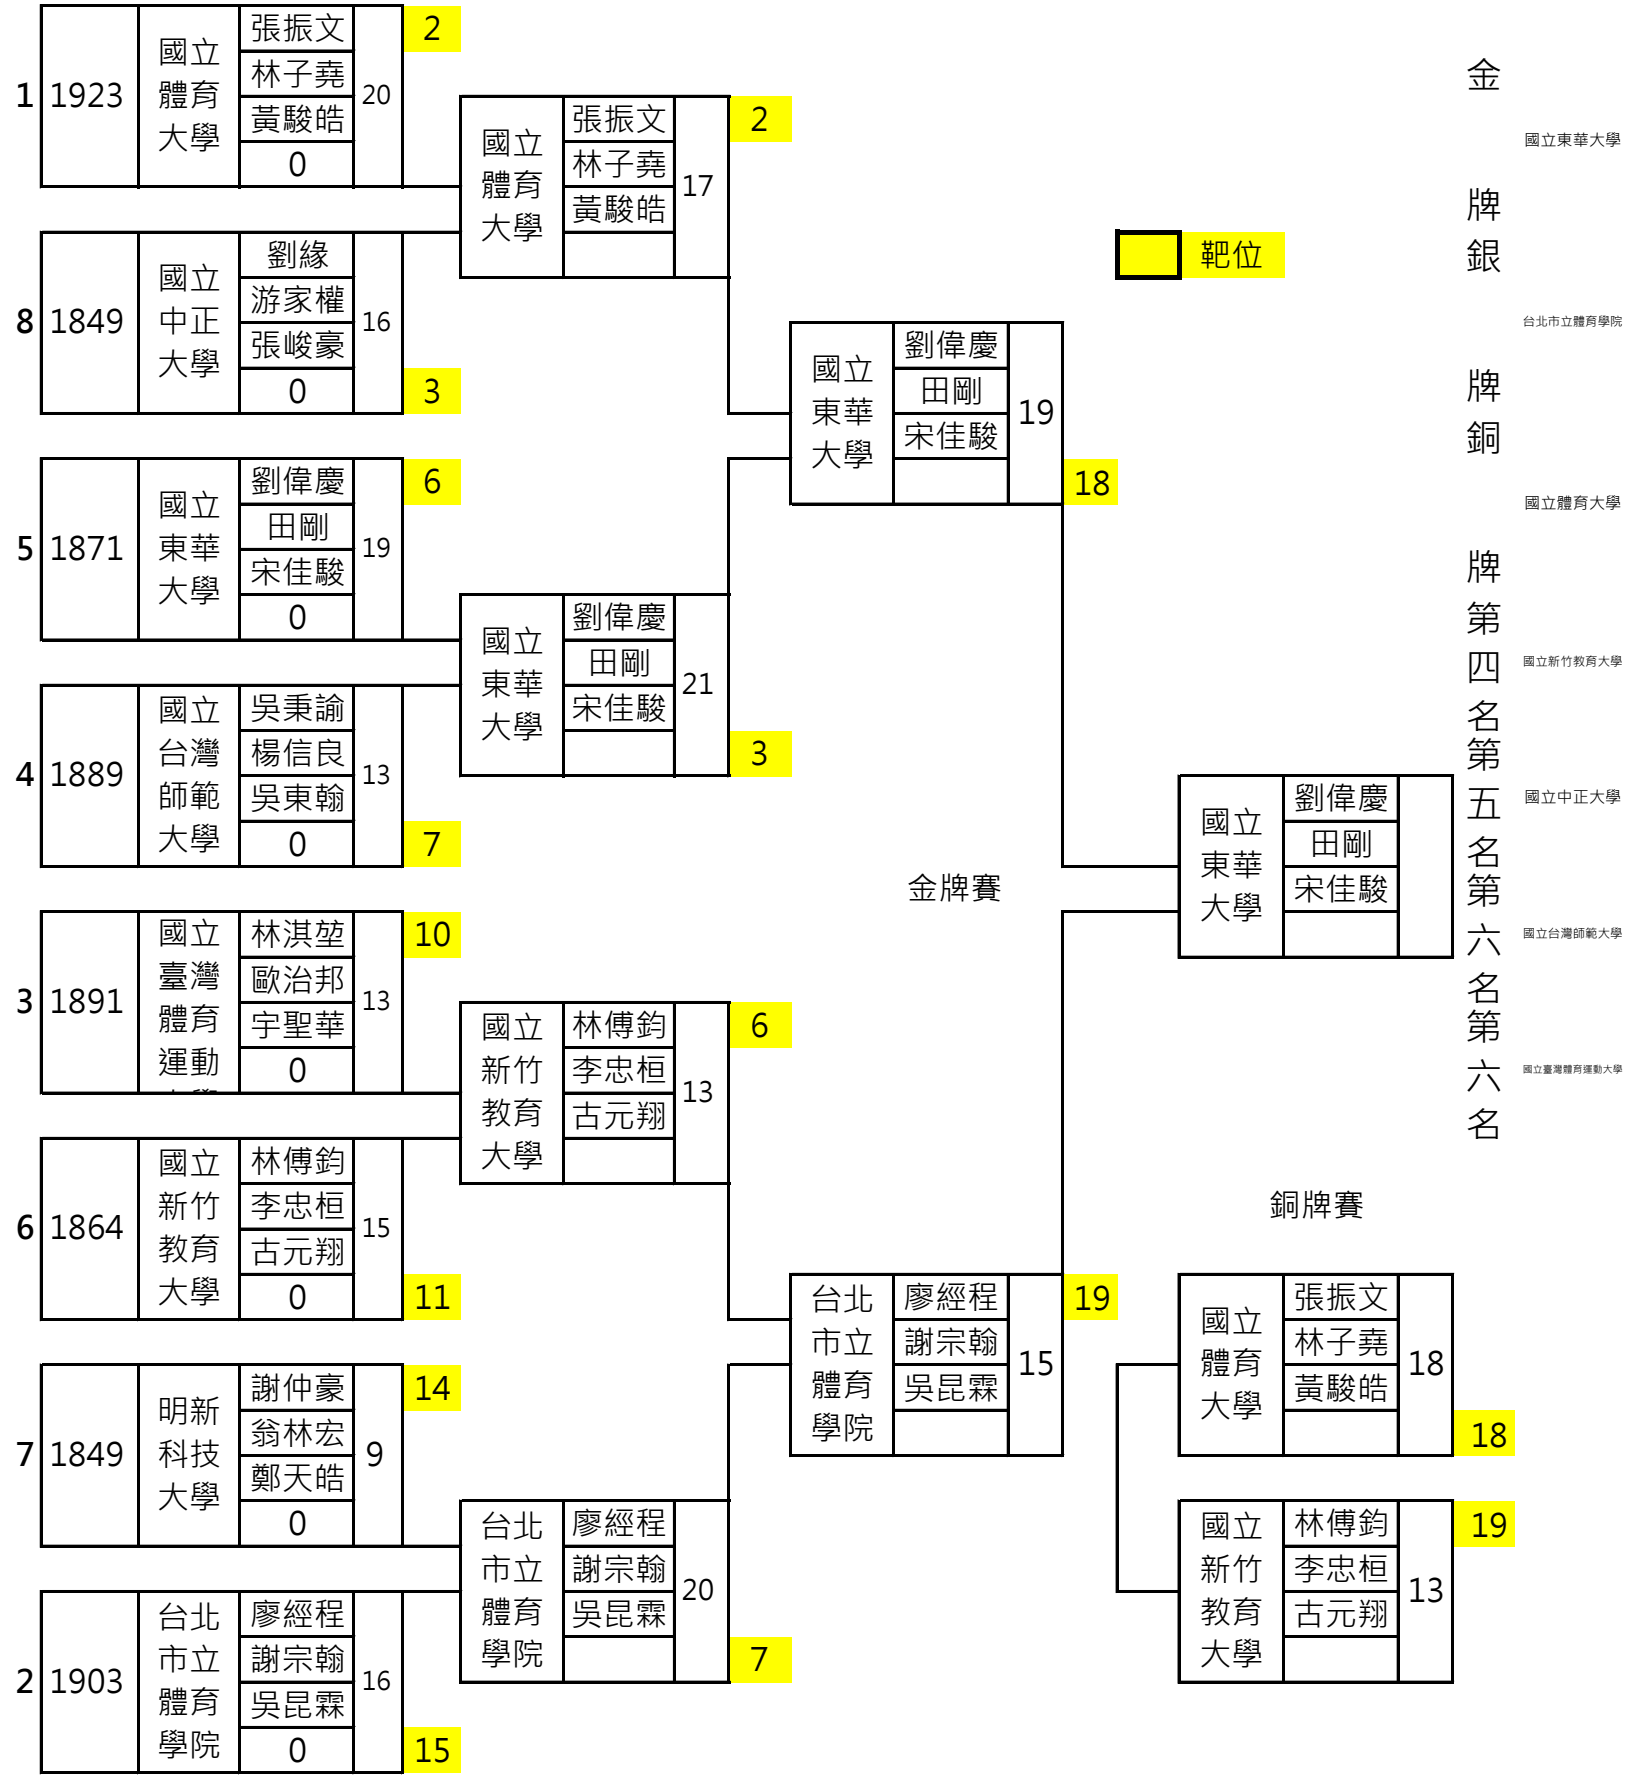

101年全國大專校院運動會

公開男子組團體對抗賽

101年全國大專校院運動會

公開女子組團體對抗賽

裁判長：

競賽組：

紀錄組：